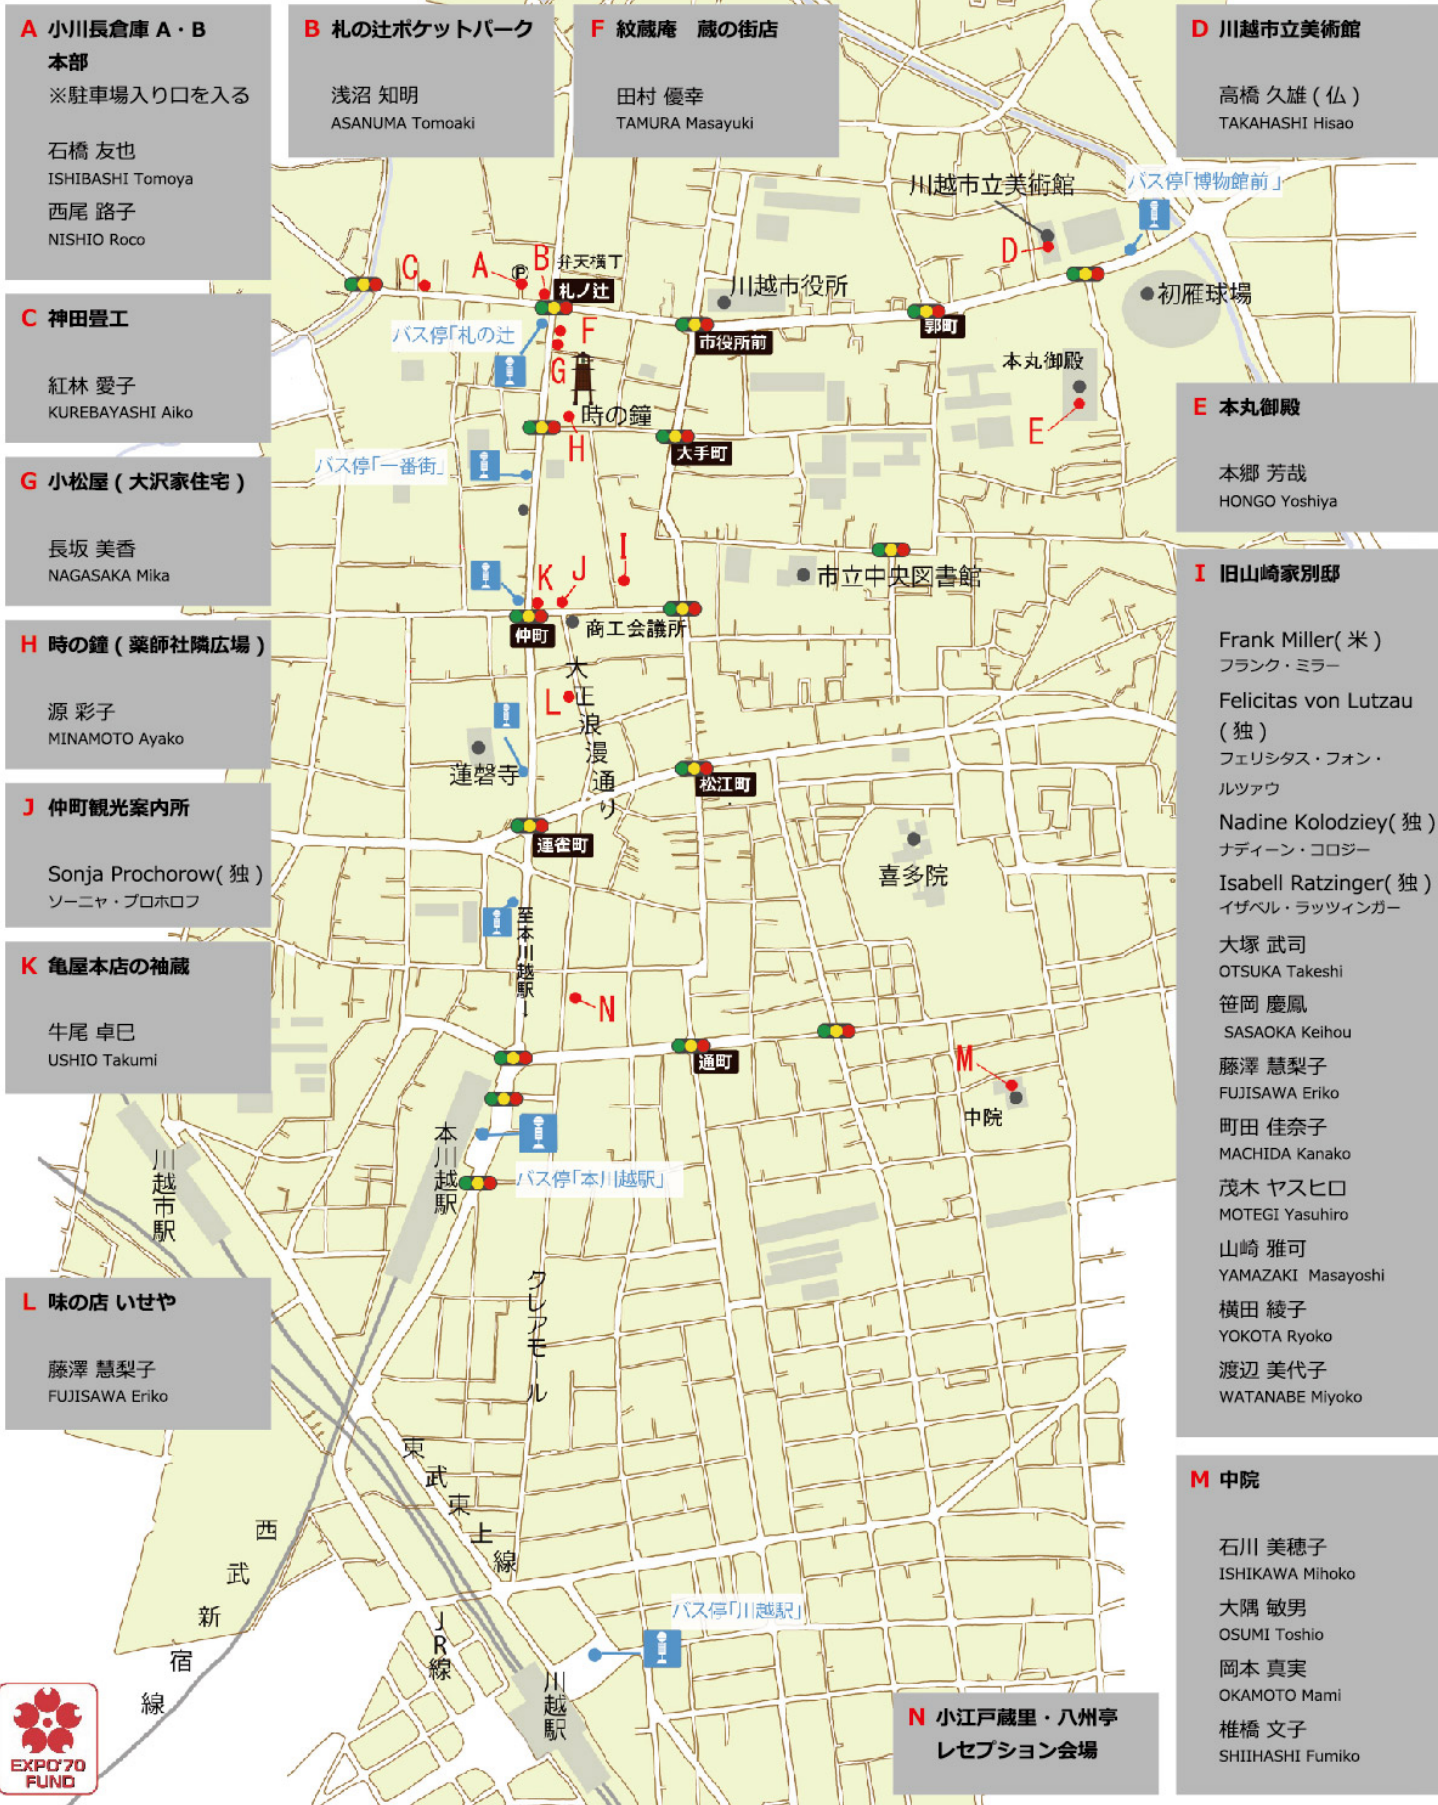

## と現代美術展 2022

The Kura and Contemporary Art Exhibition 2022

2022 年 11 月 3 日 (木) ~ 13 日 (日)

海外姉妹都市 3 市およびレジデンス作家と祝う

展示会場・開場時間・出品作家などは公式ホームページ・SNS などでご確認ください

Blog

Facebook

公式 HP

# [会場マップ]

**A 小川長倉庫 A・B**  
**本部**  
 ※駐車場入り口に入る  
 石橋 友也  
 ISHIBASHI Tomoya  
 西尾 路子  
 NISHIO Roco

**B 札の辻ポケットパーク**  
 浅沼 知明  
 ASANUMA Tomoaki

**F 紋蔵庵 蔵の街店**  
 田村 優幸  
 TAMURA Masayuki

**D 川越市立美術館**  
 高橋 久雄 ( 仏 )  
 TAKAHASHI Hisao

<アクセス> 【電車】西武新宿線本川越駅より徒歩約 10 分。または東武東上線川越市駅より徒歩約 20 分。  
 【バス利用】埼京線・東武東上線川越駅東口より東武バス (1,2,4,5,6 番乗り場) 乗車。札の辻バス停下車。

<連絡先> 〒350-1126 埼玉県川越市旭町 2-3-7、市立高等学校内 ( 田村 )  
 電話 : 090-4209-1233  
 メール : kuratogendaibijututen2015@gmail.com